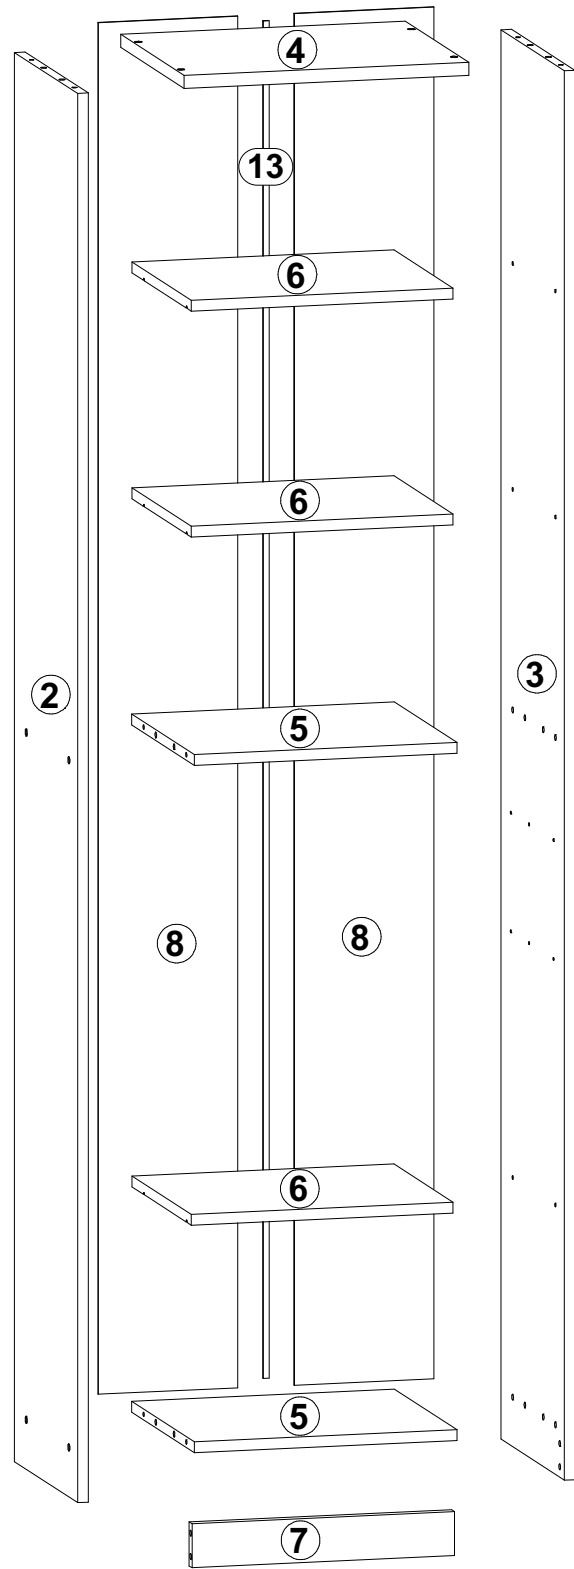

# НЕПО / NEPO

Стељаж / Стеллаж **REG2S/40**

A	B	C	D	
1	S301-013	363	160	2/2
2	S301-125	1946	332	1/2
3	S301-126	1946	332	1/2
4	S301-210	400	333	1/2
5	S301-317	367	329	1/2
6	S301-319	365	310	1/2
7	S301-416	367	61	1/2
8	S301-915	1898	196	1/2
9	S301-914	325	299	1/2
10	S301-510	310	120	1/2
11	S301-511	300	120	1/2
12	S301-512	300	120	1/2
13	lh-1868	1868	14	1/2

2x  c310	12x  φ5x17 mm d1	12x  φ7x50 mm e1	12x  φ6x13 mm e3	8x  φ5x50 mm e32	16x  φ8x30 mm f1	4x  k1	55x  l1	1x  n26 <sup>l</sup>	
1x  φ3,5x16 mm p38	8x  φ3x12 mm p54	4x  φ4x25 mm p87	8x  φ15x12mm #16 r1	8x  20/11 r42	8x  s1	8x  ø16 s2	2x  300 mm w37 <sup>CL</sup>	2x  300 mm w37 <sup>CR</sup>	
2x  300 mm w37 <sup>DL</sup>	2x  300 mm w37 <sup>DR</sup>	1x  z1							