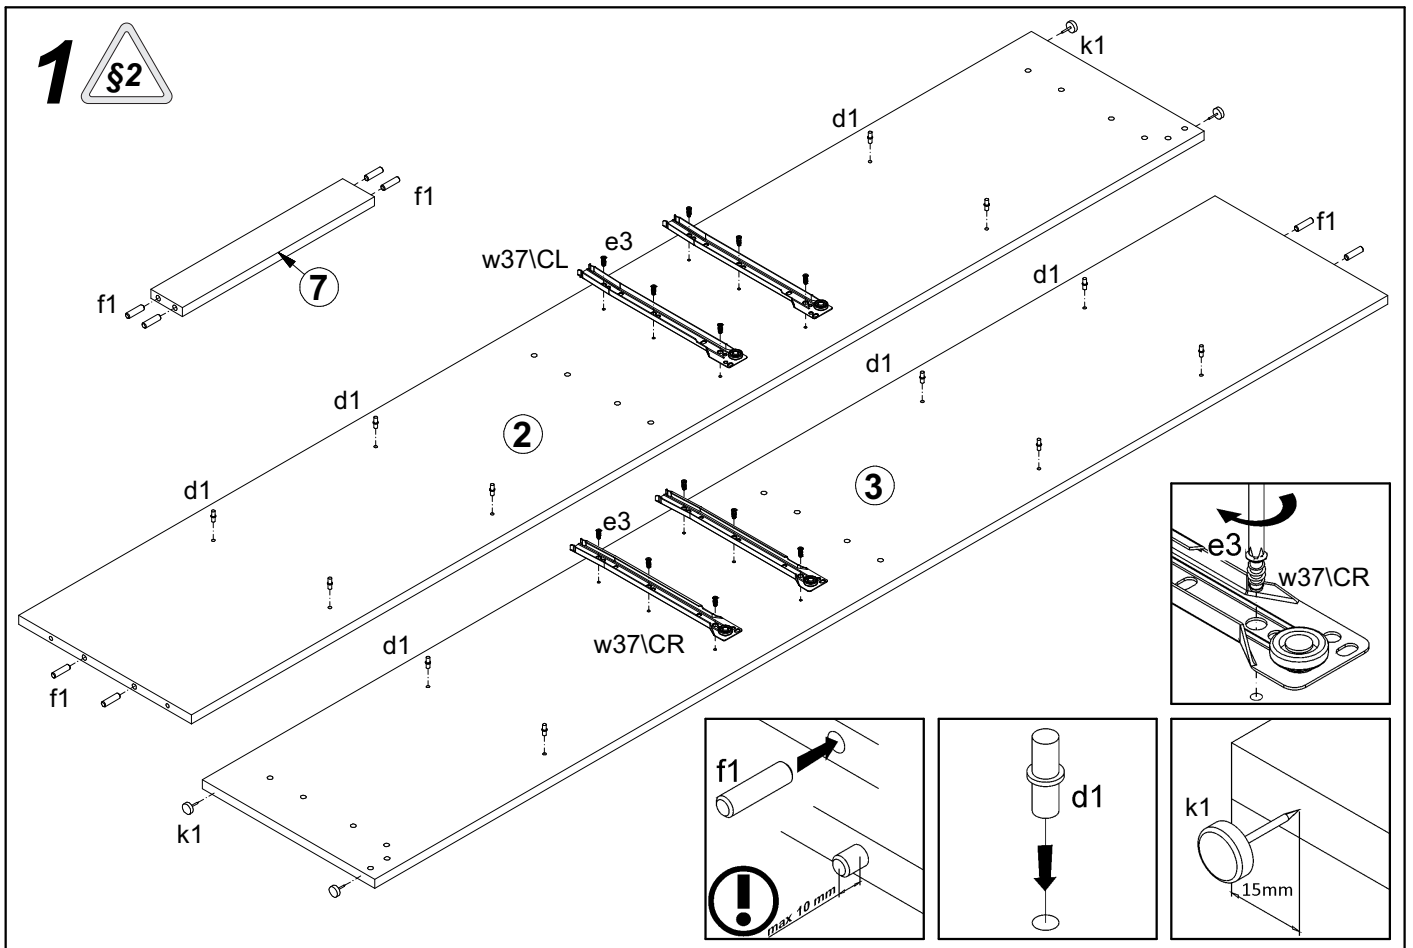

# НЕПО / NEPO

Стељаж / Стеллаж **REG2S/40**

A	B	C	D	
1	S301-013	363	160	2/2
2	S301-125	1946	332	1/2
3	S301-126	1946	332	1/2
4	S301-210	400	333	1/2
5	S301-317	367	329	1/2
6	S301-319	365	310	1/2
7	S301-416	367	61	1/2
8	S301-915	1898	196	1/2
9	S301-914	325	299	1/2
10	S301-510	310	120	1/2
11	S301-511	300	120	1/2
12	S301-512	300	120	1/2
13	lh-1868	1868	14	1/2

2x  c310	12x  φ5x17 mm d1	12x  φ7x50 mm e1	12x  φ6x13 mm e3	8x  φ5x50 mm e32	16x  φ8x30 mm f1	4x  k1	55x  l1	1x  n26 <sup>l</sup>	
1x  φ3,5x16 mm p38	8x  φ3x12 mm p54	4x  φ4x25 mm p87	8x  φ15x12mm #16 r1	8x  20/11 r42	8x  s1	8x  ø16 s2	2x  300 mm w37 <sup>CL</sup>	2x  300 mm w37 <sup>CR</sup>	
2x  300 mm w37 <sup>DL</sup>	2x  300 mm w37 <sup>DR</sup>	1x  z1							