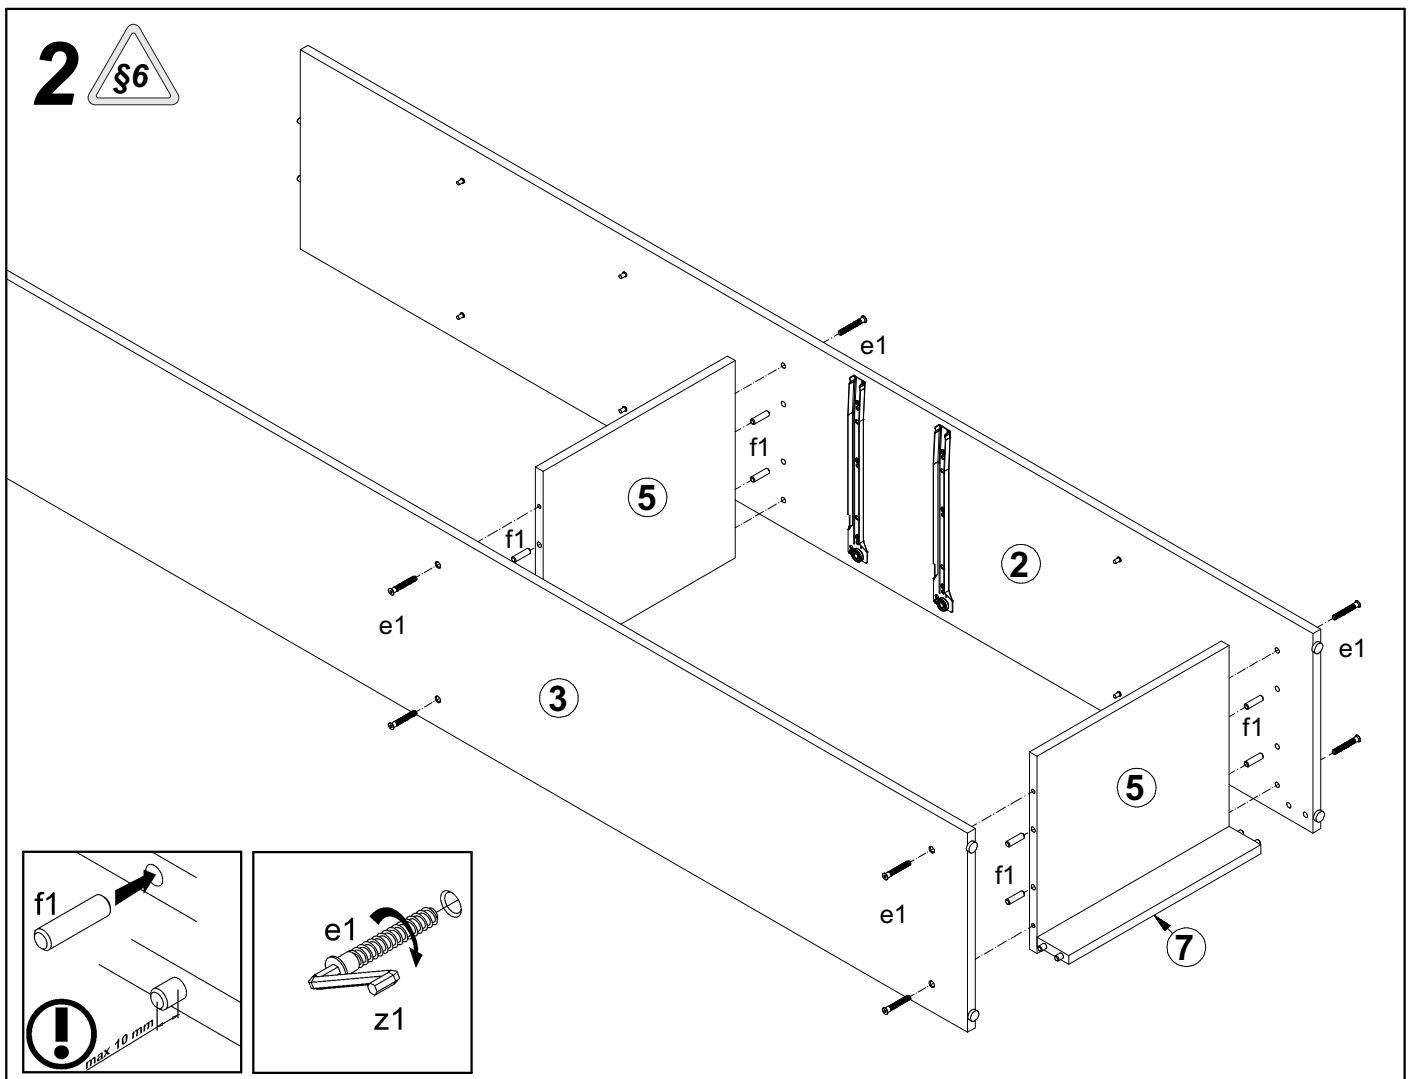

# НЕПО / NEPO

Стељаж / Стеллаж **REG2S/40**

A	B	C	D	
1	S301-013	363	160	2/2
2	S301-125	1946	332	1/2
3	S301-126	1946	332	1/2
4	S301-210	400	333	1/2
5	S301-317	367	329	1/2
6	S301-319	365	310	1/2
7	S301-416	367	61	1/2
8	S301-915	1898	196	1/2
9	S301-914	325	299	1/2
10	S301-510	310	120	1/2
11	S301-511	300	120	1/2
12	S301-512	300	120	1/2
13	lh-1868	1868	14	1/2

2x  c310	12x  φ5x17 mm d1	12x  φ7x50 mm e1	12x  φ6x13 mm e3	8x  φ5x50 mm e32	16x  φ8x30 mm f1	4x  k1	55x  l1	1x  n26 <sup>l</sup>	
1x  φ3,5x16 mm p38	8x  φ3x12 mm p54	4x  φ4x25 mm p87	8x  φ15x12mm #16 r1	8x  20/11 r42	8x  s1	8x  ø16 s2	2x  300 mm w37 <sup>CL</sup>	2x  300 mm w37 <sup>CR</sup>	
2x  300 mm w37 <sup>DL</sup>	2x  300 mm w37 <sup>DR</sup>	1x  z1							